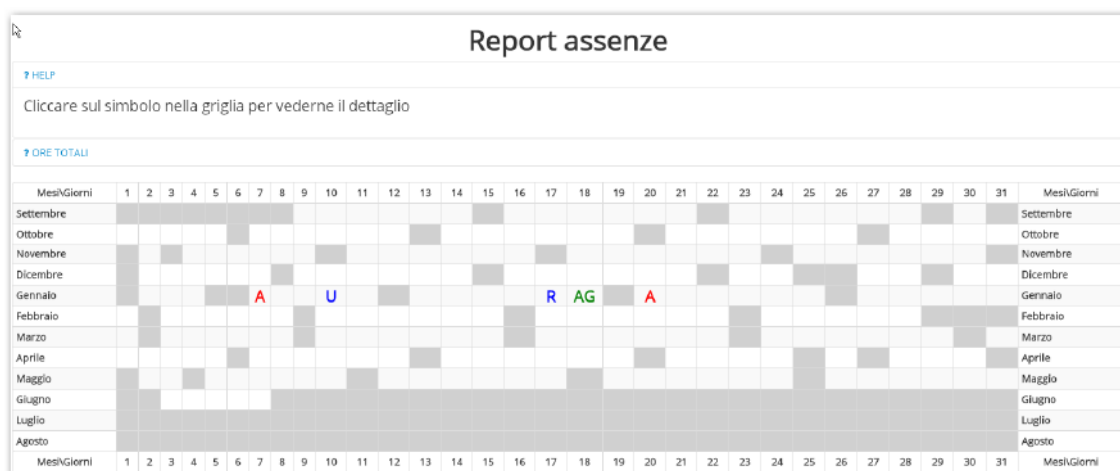

A questo punto si accede al menù generale del sistema informativo nuvola come illustrato nella seguente figura

3° FUNZIONALITÀ DI NUVOLA

Menù Assenze

All'interno del menù assenze è possibile consultare in tempo reale il report delle assenze, dei ritardi, delle uscite relative all'alunno e di vedere se risultano giustificate.

Per visualizzare il dettaglio di ciascuna assenza è sufficiente cliccare sul relativo simbolo (A – AG – R), dove compare la G vuol dire che l'assenza risulta giustificata.

Menù Voti

Voti

All'interno del menù voti è possibile consultare in tempo reale il report dei voti. Cliccando sul voto vengono visualizzati i dettagli relativi alla valutazione selezionata (data prova, tipologia,.....)